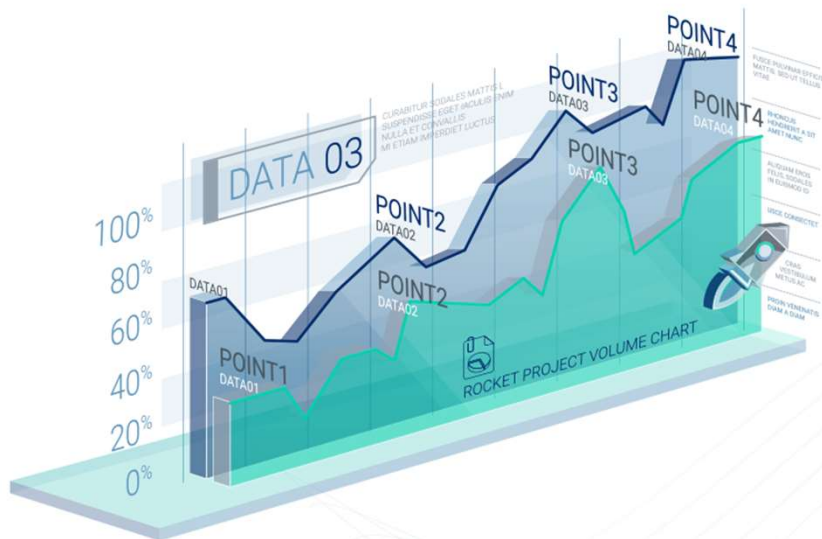

### Volumes YTD 1º S 2021

**118.943**

GWh NEGOCIADOS

**41.625 mil**

CONTRATOS FORMALIZADOS

**29,13 bi**

Volume financeiro total

**35%** Volume de  
negociação em relação à  
2020

### Volumes totais YTD 1º S 2020

**88.163**

GWh NEGOCIADOS

**26.497 mil**

CONTRATOS FORMALIZADOS

**R\$ 13,68 bi**

Volume financeiro total

# Curva Forward BBCE

1